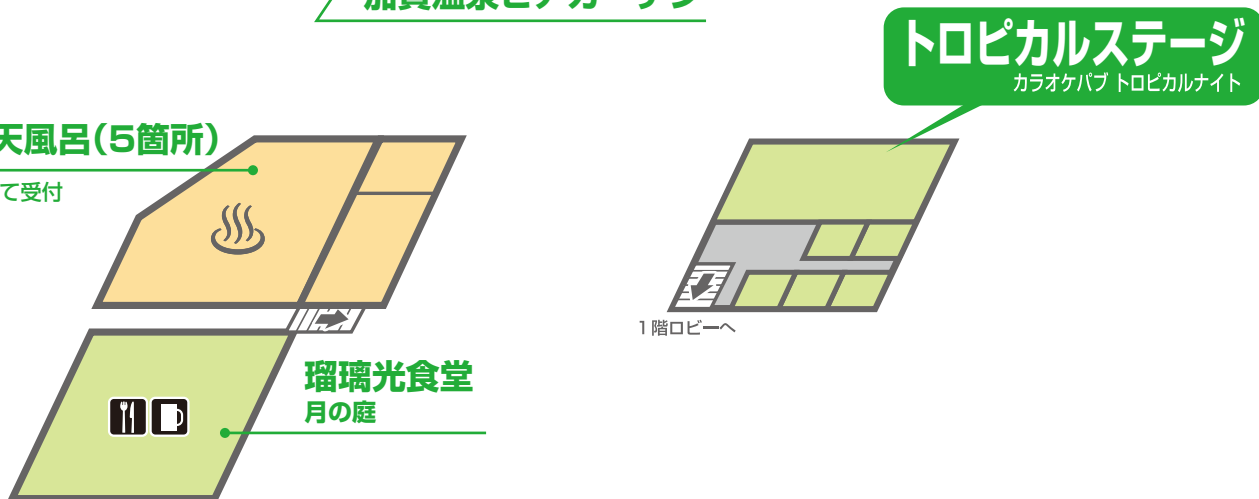

Area Map

-  インフォメーション
-  喫煙スペース
-  ドリンクコーナー
-  トイレ
-  フードコーナー

2F

1F

貸切露天風呂 (5箇所)
フロントにて受付

B1F

※館内は禁煙です。
 ※フロアマップは予告なく変更される場合がございます。