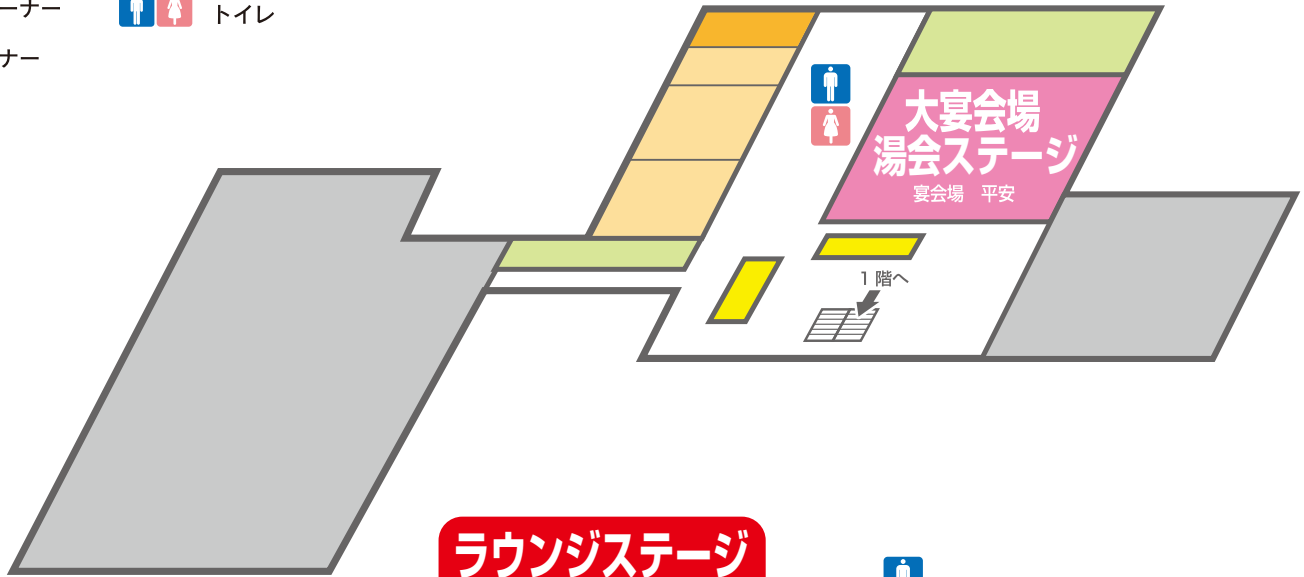

Floor Map

-  インフォメーション
-  喫煙スペース
-  ドリンクコーナー
-  トイレ
-  フードコーナー

2F

1F

B1F

トロピカルステージ
 カラオケパブ トロピカルナイト

※館内は禁煙です。
 ※フロアマップは予告なく変更される場合がございます。