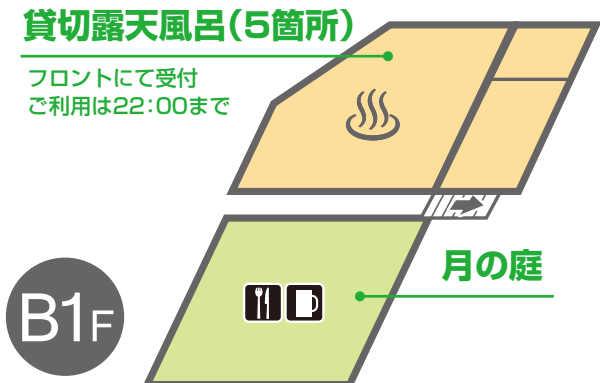

Floor Map

-  インフォメーション
-  喫煙スペース
-  ドリンクコーナー
-  トイレ
-  フードコーナー

2F

1F

B1F

トロピカルステージ
 カラオケパブ トロピカルナイト

※館内は禁煙です。
 ※フロアマップは予告なく変更される場合がございます。